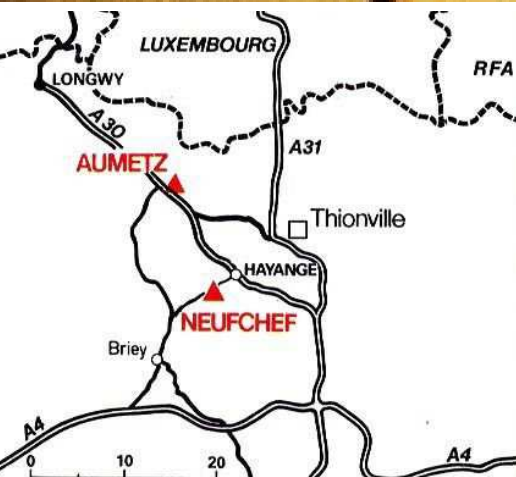

# MUSEES DES MINES DE NEUFCHEF ET AUMETZ

## PROGRAMME :

8H : DÉPART BOULIGNY PHARMACIE BRAVETTI

9H30-12H : VISITE DU MUSÉE DE NEUFCHEF

12H-14H : RESTAURATION AU RELAIS DU MUSÉE (QUICHE LORRAINE/ BŒUF BOURGUIGNON OU ESCALOPE A LA CRÈME/ VACHERIN)

14H : DÉPART POUR AUMETZ

14H30-16H30 : VISITE DU MUSÉE DE AUMETZ

18H : RETOUR PRÉVU A BOULIGNY PHARMACIE BRAVETTI

## ARRETS DU BUS :

8H : BOULIGNY PHARMACIE BRAVETTI  
8H05 : PLACE DE LA MINE  
8H10 : MAIRIE  
8H15 : AMERMONT  
8H25 : ANCIENNE PHARMACIE KLEIN  
8H35 : CAFE LUNARDI  
8H45 : LA CHAPELLE (LA MOURIERE)